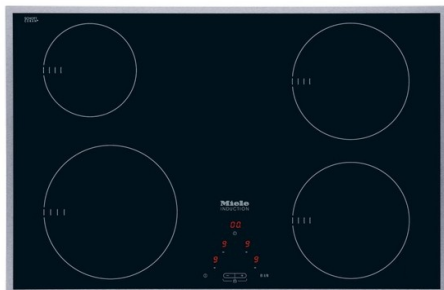

MIELE KOOKPLAAT INDUCTIE KM6118

Artikelcode : MLKM6118

Miele KM 6118. Kastontwerp: Ingebouwd, Type kookplaat: Zone van inductiekookplaat, Kleur van het product: Zwart. Soort bediening: Touch, Type timer: Digitaal, Snoerlengte: 1,4 m. Vermogen: 7400 W, Stroom: 16 A, AC invoer voltage: 200-240. Breedte: 764 mm, Diepte: 504 mm, Hoogte: 51 mm

€ 1 199,00

Kenmerken

Kastontwerp:	Ingebouwd
Type kookplaat:	Zone van inductiekookplaat
Aantal branders/kookzones:	4
Aantal elektronische kook zones:	4
Kleur van het product:	Zwart
Sudder brander/kookzone:	2200 W
Sudderbrander/kookzone diameter:	160 mm
Normale brander/kookzone:	3000 W
Reguliere brander/kookzone diameter:	200 mm
Grote brander/kookzone:	3700 W
Grote brander/kookzone diameter:	230 mm
Ingebouwd display:	Ja
Boost functie:	Ja
Timer:	Ja
Type timer:	Digitaal
Soort bediening:	Touch
Restwarmte-indicator:	Ja
Snoerlengte:	1.4 m
Auto-off timer koks voedsel veilig:	Ja

Makkelijk schoon te maken:	Ja
Kinderslot:	Ja
Vermogen:	7400 W
AC invoer frequentie:	50/60 Hz
AC invoer voltage:	200-240 V
Breedte:	764 mm
Diepte:	504 mm
Hoogte:	51 mm
Installatie compartiment breedte:	750 mm
Installatie compartiment diepte:	490 mm