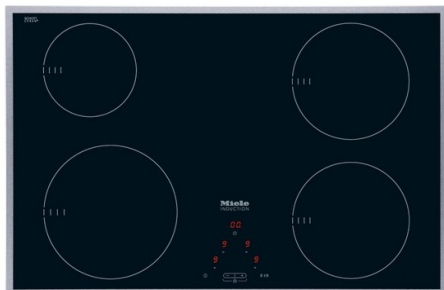

MIELE KOOKPLAAT INDUCTIE KM6118

Artikelcode : MLKM6118

Miele KM 6118. Kastontwerp: Ingebouwd, Type kookplaat: Zone van inductiekookplaat, Kleur van het product: Zwart. Soort bediening: Touch, Type timer: Digitaal, Snoerlengte: 1,4 m. Vermogen: 7400 W, Stroom: 16 A, AC invoer voltage: 200-240. Breedte: 764 mm, Diepte: 504 mm, Hoogte: 51 mm

€ 1 249,00

Kenmerken

Kastontwerp:	Ingebouwd
Type kookplaat:	Inductie
Aantal branders/kookzones:	4
Aantal elektronische kook zones:	4
Kleur van het product:	Zwart
Sudder brander/kookzone:	2200 W
Sudderbrander/kookzone diameter:	160 mm
Normale brander/kookzone:	3000 W
Reguliere brander/kookzone diameter:	200 mm
Grote brander/kookzone:	3700 W
Grote brander/kookzone diameter:	230 mm
Ingebouwd display:	Ja
Boost functie:	Ja
Timer:	Ja
Type timer:	Digitaal
Soort bediening:	Touch
Restwarmte-indicator:	Ja
Snoerlengte:	1.4 m
Auto-off timer koks voedsel veilig:	Ja

Makkelijk schoon te maken:	Ja
Kinderslot:	Ja
Vermogen:	7400 W
AC invoer frequentie:	50/60 Hz
AC invoer voltage:	200-240 V
Breedte:	764 mm
Diepte:	504 mm
Hoogte:	51 mm
Installatie compartiment breedte:	750 mm
Installatie compartiment diepte:	490 mm